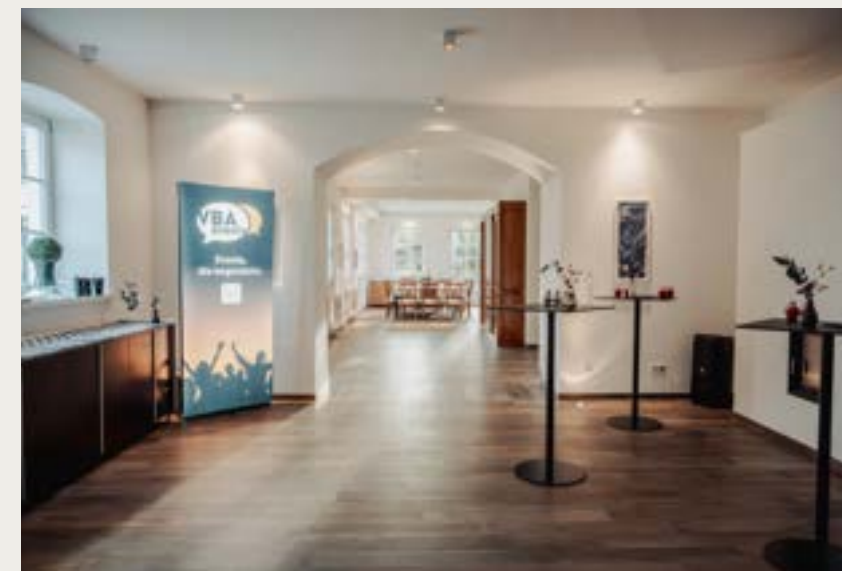

Das Schloss

Im Erdgeschoss des Schlosses empfängt ein großzügiges Foyer die Gäste in einladender Atmosphäre.

Angrenzend befindet sich eine moderne Showküche mit Platz für eine elegante Tafel für bis zu 40 Personen, perfekt für stilvolle Dinner oder exklusive Empfänge. Der anschließende Loungebereich mit Kamin, Billardtisch und einer gemütlichen Klavierecke lädt zu entspannten Momenten in besonderem Ambiente ein.

Das Schloss bietet Raum für Veranstaltungen mit 20 bis 200 Personen und ist mit moderner Ausstattung versehen.