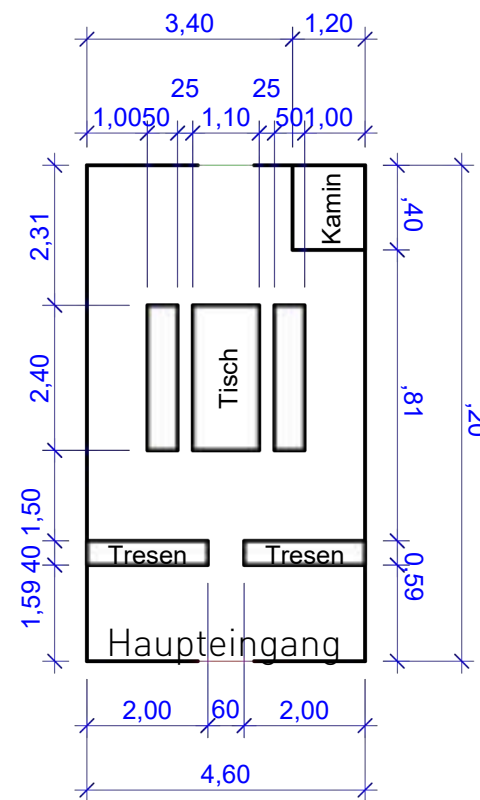

Die Jagdhütte