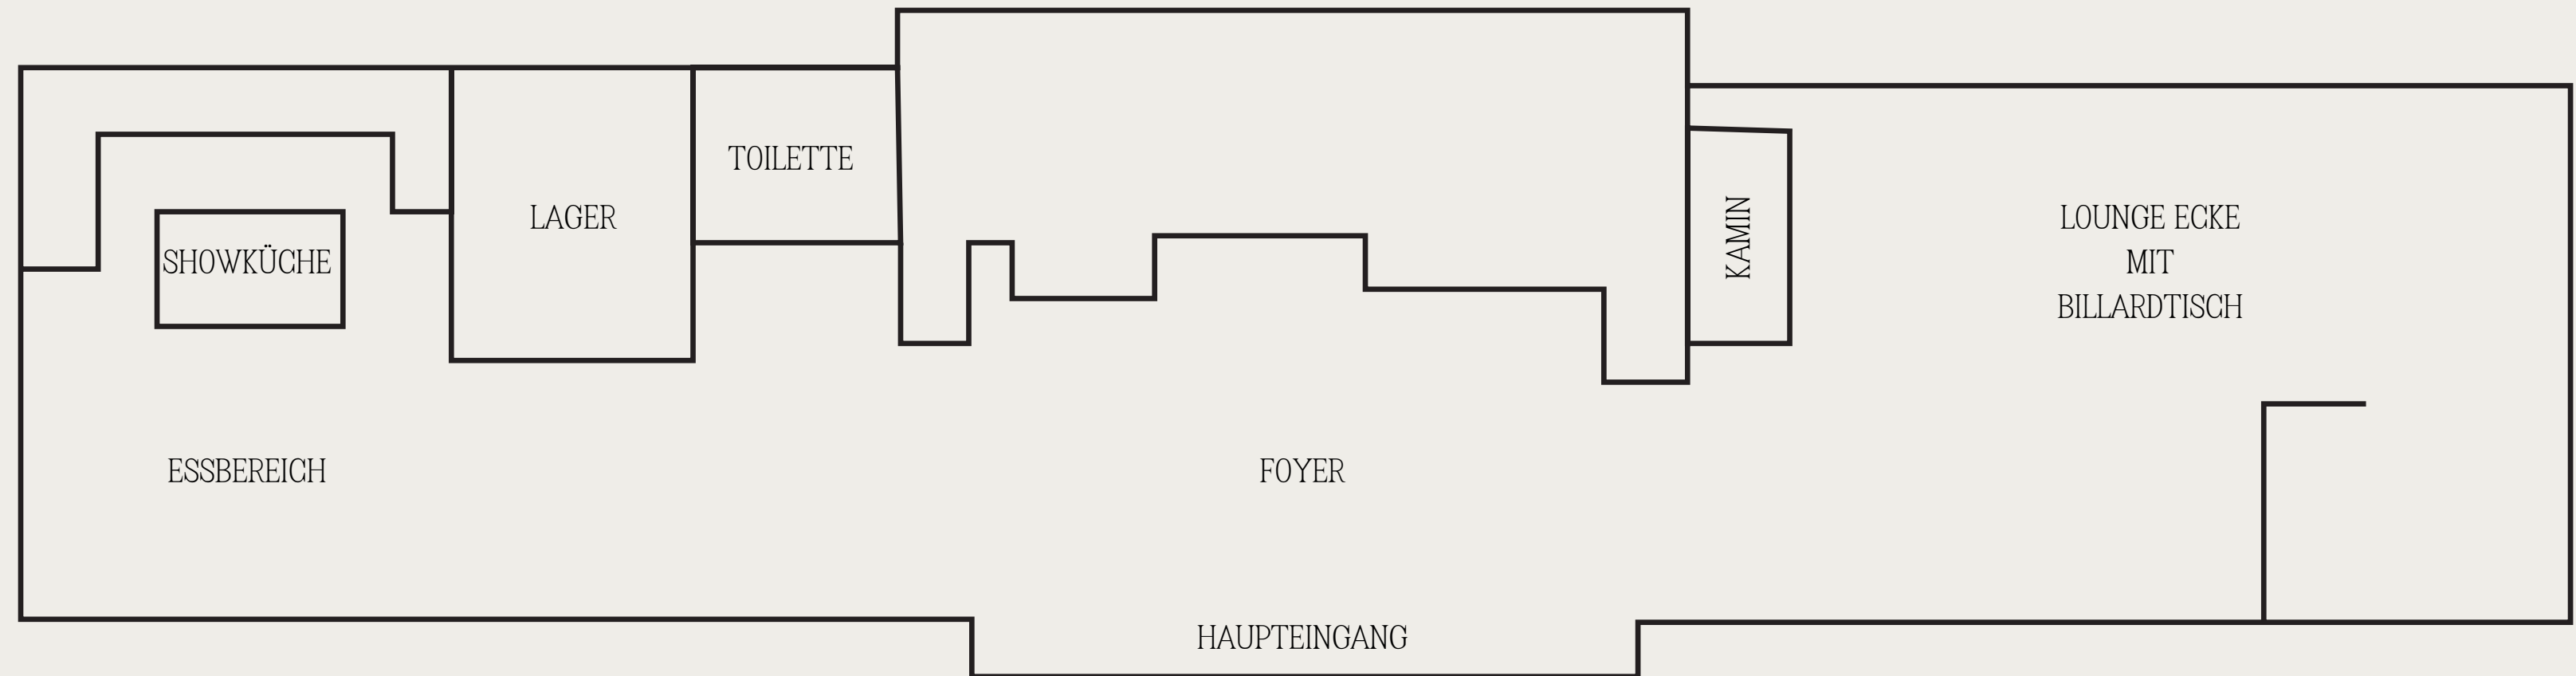

Das Schloss