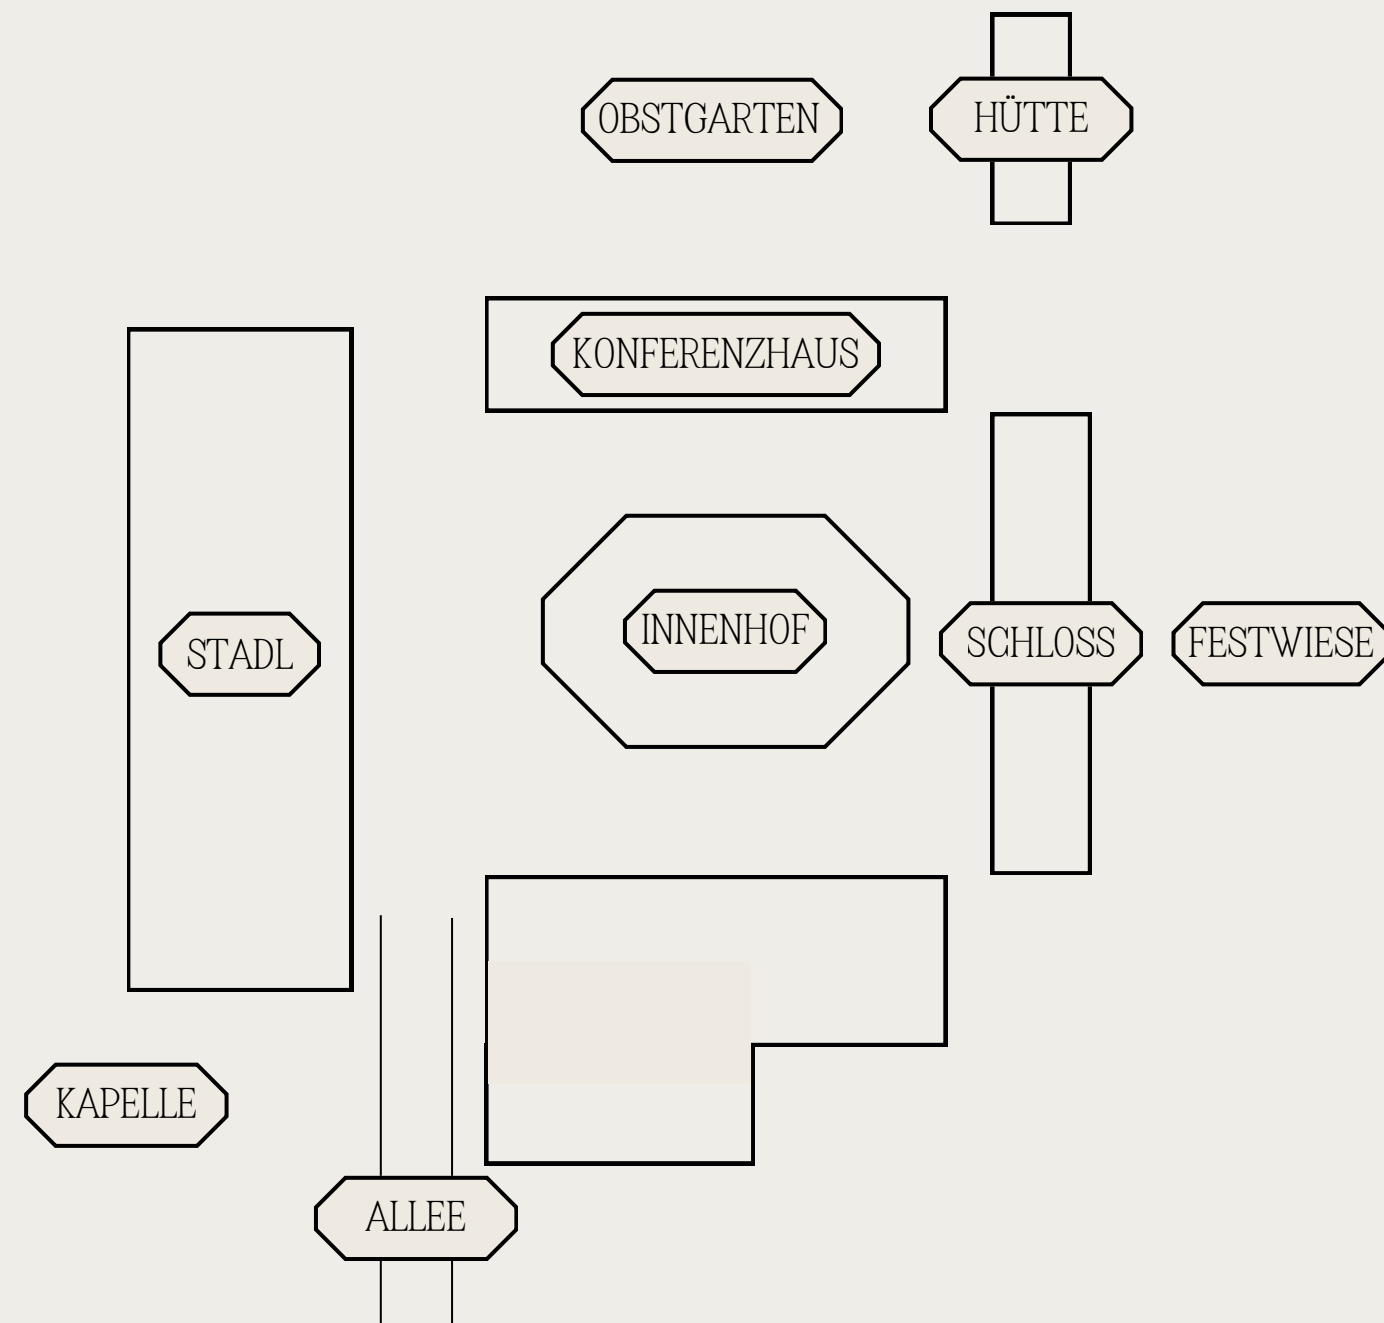

Das Gut

Der Obstgarten

- über 500 qm
- Freifläche für Zelte, Bühnen und mehr
- Starkstrom vorhanden
- Anfahrt mit Transporter möglich

Die Festwiese

- über 1000 qm
- Freifläche für Zelte, Bühnen und mehr
- Starkstrom vorhanden
- Anfahrt mit Transporter möglich

Die Kapelle

- historische Kapelle
- umgeben von 4 wunderschönen Kastanien